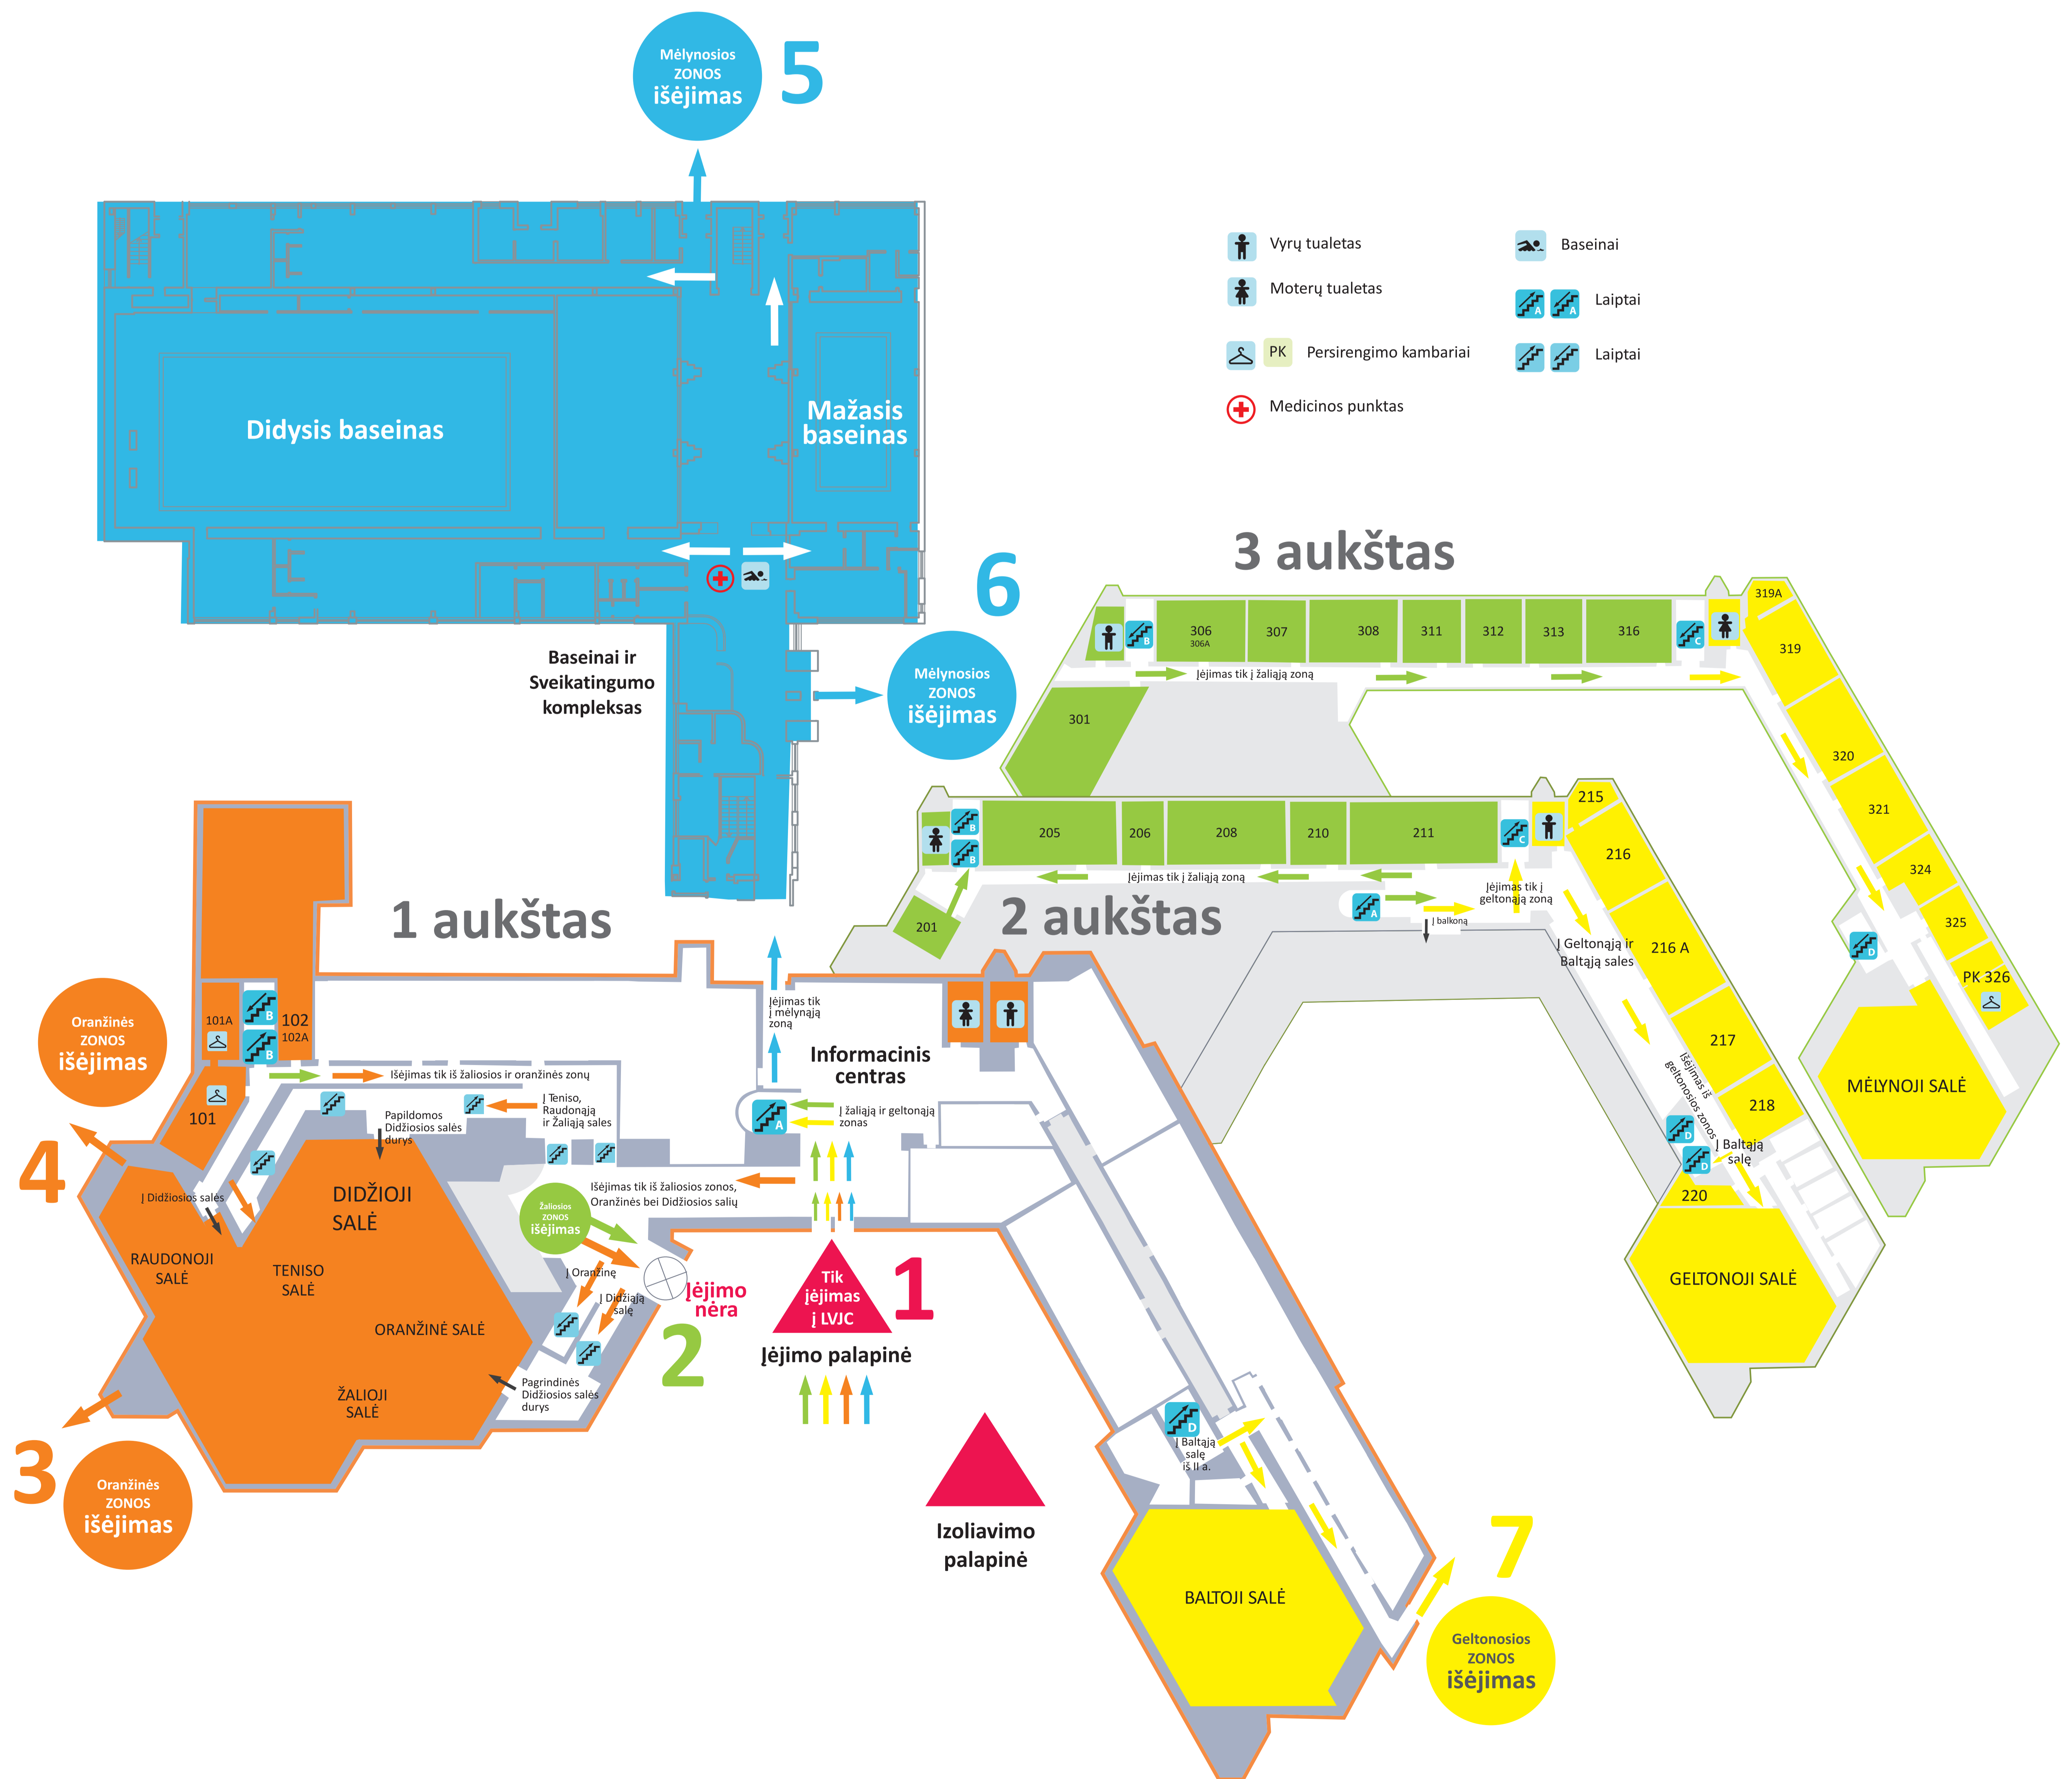

### Oranžinė zona

Didžioji salė  
Oranžinė salė  
Teniso salė  
Raudonoji salė  
Žalioji salė  
102 kab.

### Mėlynoji zona

Baseinai ir  
Sveikatingumo  
kompleksas

Sekite rodykles ant žemės! Jos padės rasti savo zonos įėjimo ir išėjimo kelią.

Tik įėjimas į LVJC

Lipdukas žymi vienintelį įėjimą lankytojams

Žaliosios zonos išėjimas

Lipdukas žymi išėjimą iš žaliosios zonos

Geltonosios zonos išėjimas

Lipdukas žymi išėjimą iš geltonosios zonos

Oranžinės zonos išėjimas

Lipdukas žymi išėjimą iš oranžinės zonos

Mėlynosios zonos išėjimas

Lipdukas žymi išėjimą iš mėlynosios zonos